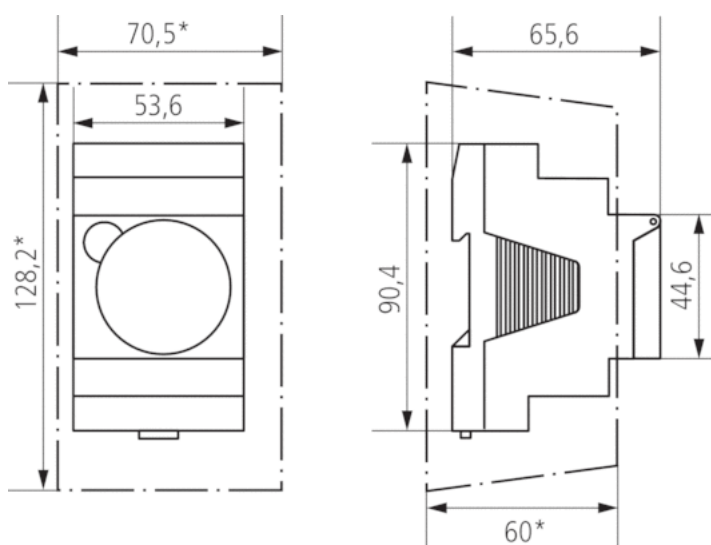

Описание

- Электромеханические таймеры
- 1 канал
- 60 минутная программа
- Без резервного питания
- 96 сегментов: 1 сегмент = 37,5 секунд
- Точность хода зависит от частоты тока
- Минимальное время переключения 37,5 секунд
- Пружинные клеммы DuoFix
 - Для 2 проводов каждая
 - Однопроводная или многопроводная жила (с применением гильз и без них)
 - Сечение провода: 0,5 - 2,5 мм²
 - Кнопка для легкого извлечения провода
- Принудительное переключение
- Ручной переключатель с тремя позициями: Включено/Авто/Выключено
- Отображение статуса канала

Технические характеристики

Номинальное напряжение	230 V AC
Частота	50 Hz
Количество каналов	1
Ширина	3 модуль
Тип монтажа	DIN рейка
Тип подключения	Пружинные клеммы DuoFix
Привод	Синхронный двигатель
Программа	60 минутная программа
Коммутационная способность при 250 В AC, cos φ = 1	10 A
Коммутационная способность при 250 В AC, cos φ = 0,6	4 A
Лампы накаливания/галогенные	1100 W
Минимальный время переключения	37,5 s
Программируется каждые	37,5 s
Точность хода	Точность зависит от частоты тока в сети
Тип контактов	Перекидной контакт
Релейный выход	Беспотенциальный и Фазонезависимый
Количество переключающих сегментов	96
Энергопотребление в режиме ожидания	~0,9 W
Потеря мощности максимальная	0,4 W
Протестировано	VDE
Материалы корпуса и изоляции	Термостойкий самозатухающий термопластик
Степень защиты	IP 20
Класс электрической защиты	II в соответствии с EN 60 730-1
Температура окружающей среды	-20 °C ... +55 °C

Пример подключения

Чертежи

Аксессуары

Корпус 52,5 мм для установки на стену

- Артикул: 9070050
Подробности ► www.theben.de

Передняя панель

- Артикул: 9070001
Подробности ► www.theben.de